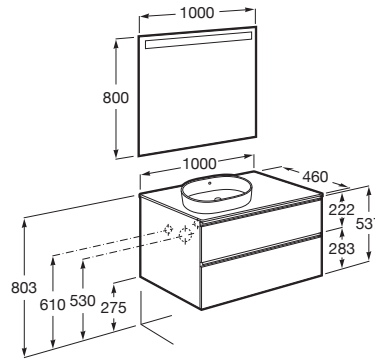

THE GAP

Mueble base de dos cajones para lavabo de sobre encimera a la izquierda

MEDIDAS

Longitud	1000 mm
Anchura	460 mm
Altura	537 mm

COLORES Y ACABADOS

PVPR (IVA INCLUIDO)

879,67 €

DIBUJOS TÉCNICOS

CARACTERÍSTICAS

Mueble base de dos cajones para lavabo de sobre encimera a la izquierda. No incluye lavabo ni grifería.

Combinación de puertas y cajones: 2 Cajones

Estructura del mueble: Cajones

Material: Aglomerado

Posición del lavabo: Izquierda

Separadores internos

Sistema de apertura y cierre: Cajones con autocierre amortiguado

Tipo de instalación: Suspenso

Tipo de lavabo: Sobre encimera

COMPATIBLE

The Gap

Esta colección aporta un estilo compacto y funcional. Su amplia gama permite optimizar cualquier espacio de baño. Sus líneas modernas y elegantes la convierten en una decisión inteligente.